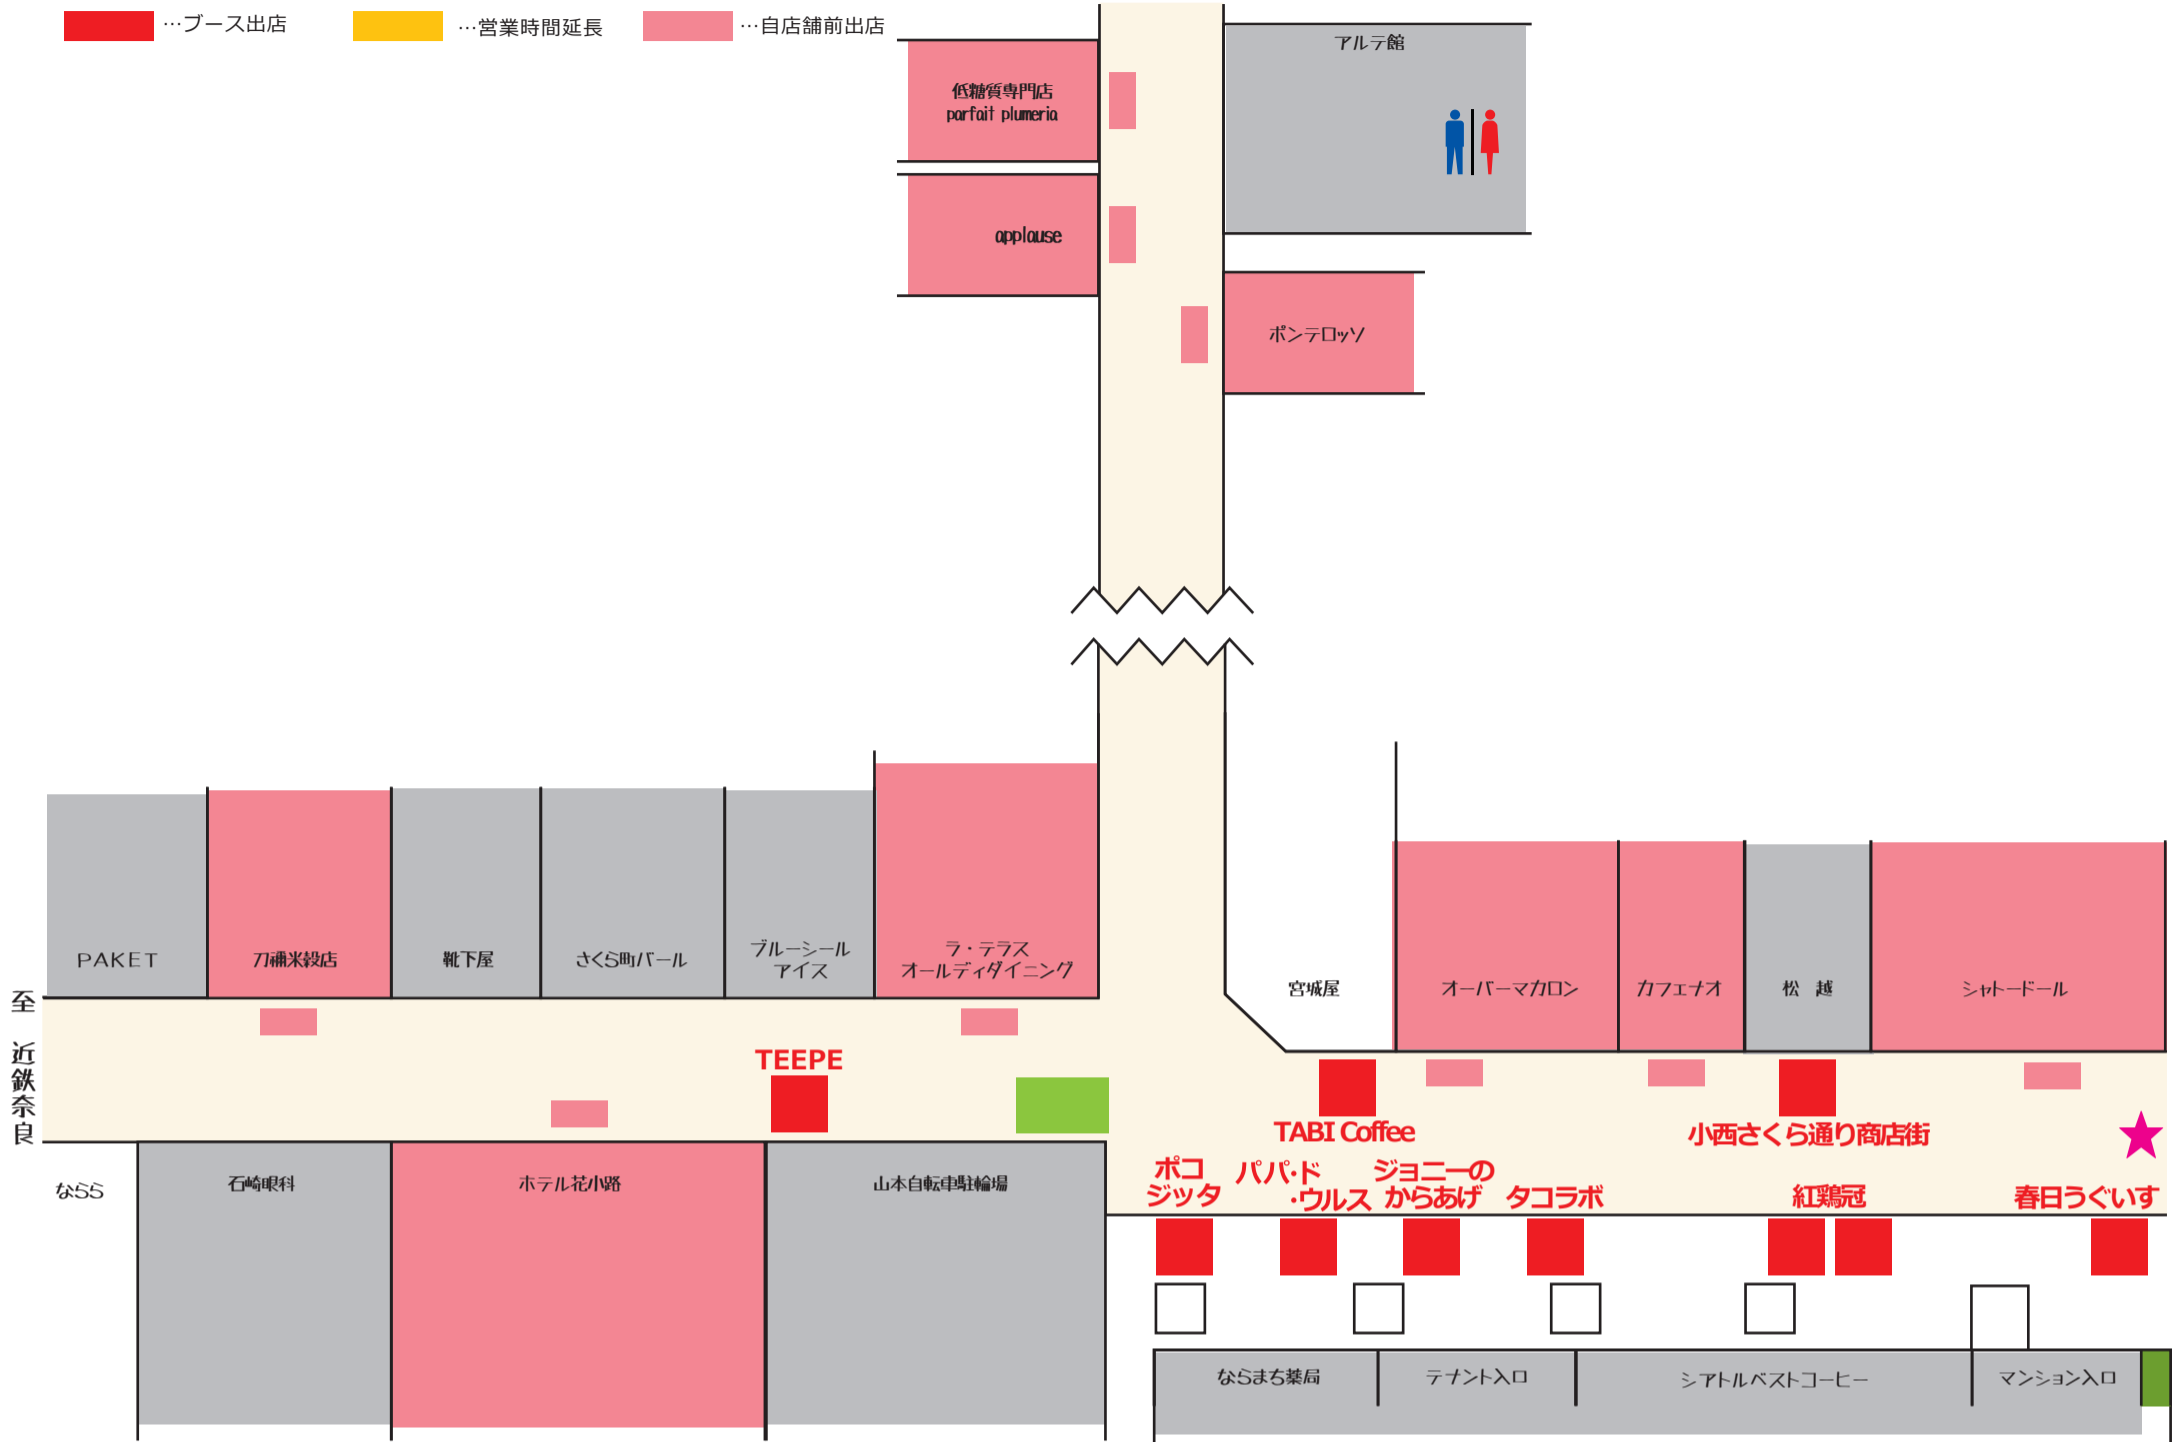

ついに夜市

至 ひがしむき商店街

■ ...ブース出店
 ■ ...営業時間延長
 ■ ...自店舗前出店

もいぢい夜市